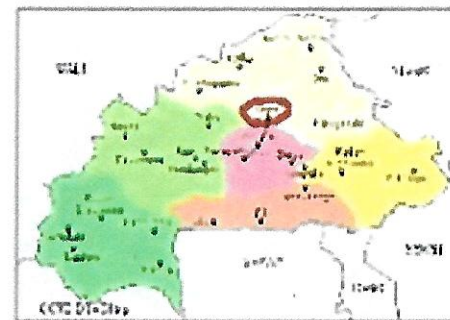

Particuliers: entre 17h et 19h

Départ devant le lycée Marcelin Berthelot

1 av du Président Wilson 86100 Châtelleraut

Contact : Lycée M. Berthelot    Tel : 05.49.21.77.33

Pays Châtelleraudais  
REPRESENTATION DES ENFANTS

## Kaya

Kaya est une ville d'environ 52 000 habitants, située à 100 km de Ouagadougou, la capitale du Burkina-Faso, qui a le 4<sup>ème</sup> IDH le plus faible.

Son économie est principalement centrée sur un secteur agricole, fortement dépendant des pluies.